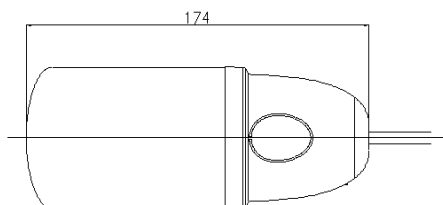

РАЗМЕРЫ

ГАРАНТИЙНЫЙ ТАЛОН

| № п п | Наименование | Кол-во | Серийный номер |
|-------|---------------------|--------|----------------|
| 1. | Камера АМ-С101С3/IR | 1 | |

Отметка ОТК

(Подпись и дата)

(Дата продажи)